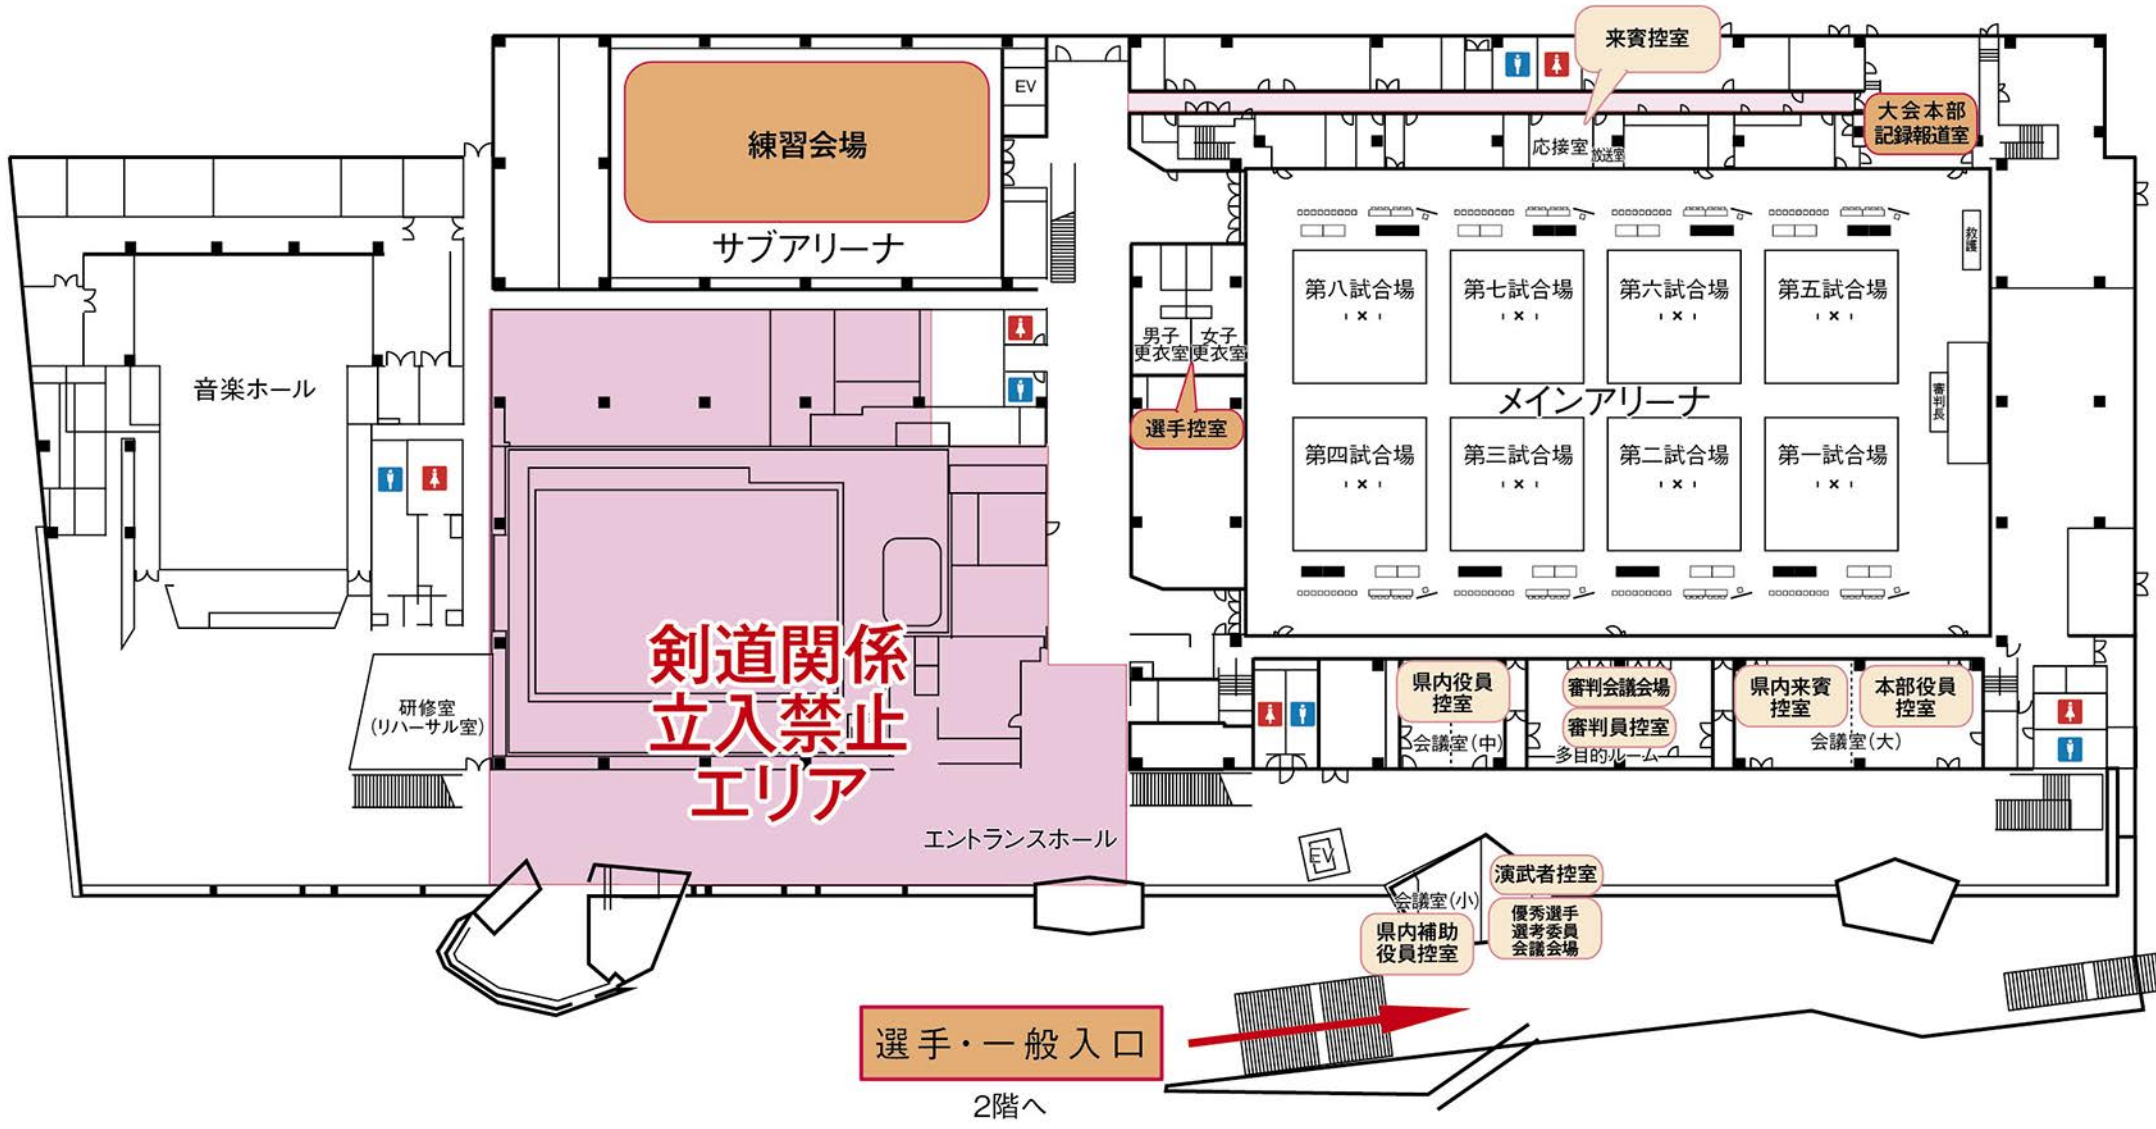

かみす防災アリーナ 1F

**剣道関係
立入禁止
エリア**

選手・一般入口

2階へ